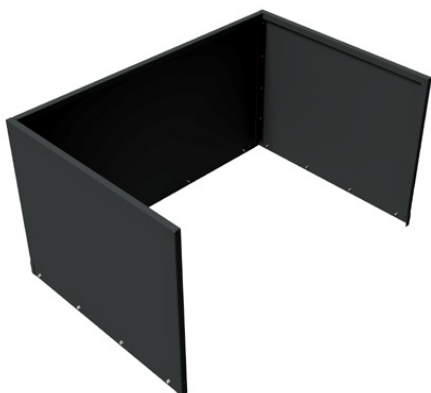

Zestaw ścian ochronnych

Nr.kat.: 998 803719

Właściwości

- ściana chroniąca przed iskrami
- ochrona wzroku przed łukiem spawalniczym
- bardziej efektywne pochłanianie dymów spawalniczych

Dane techniczne
